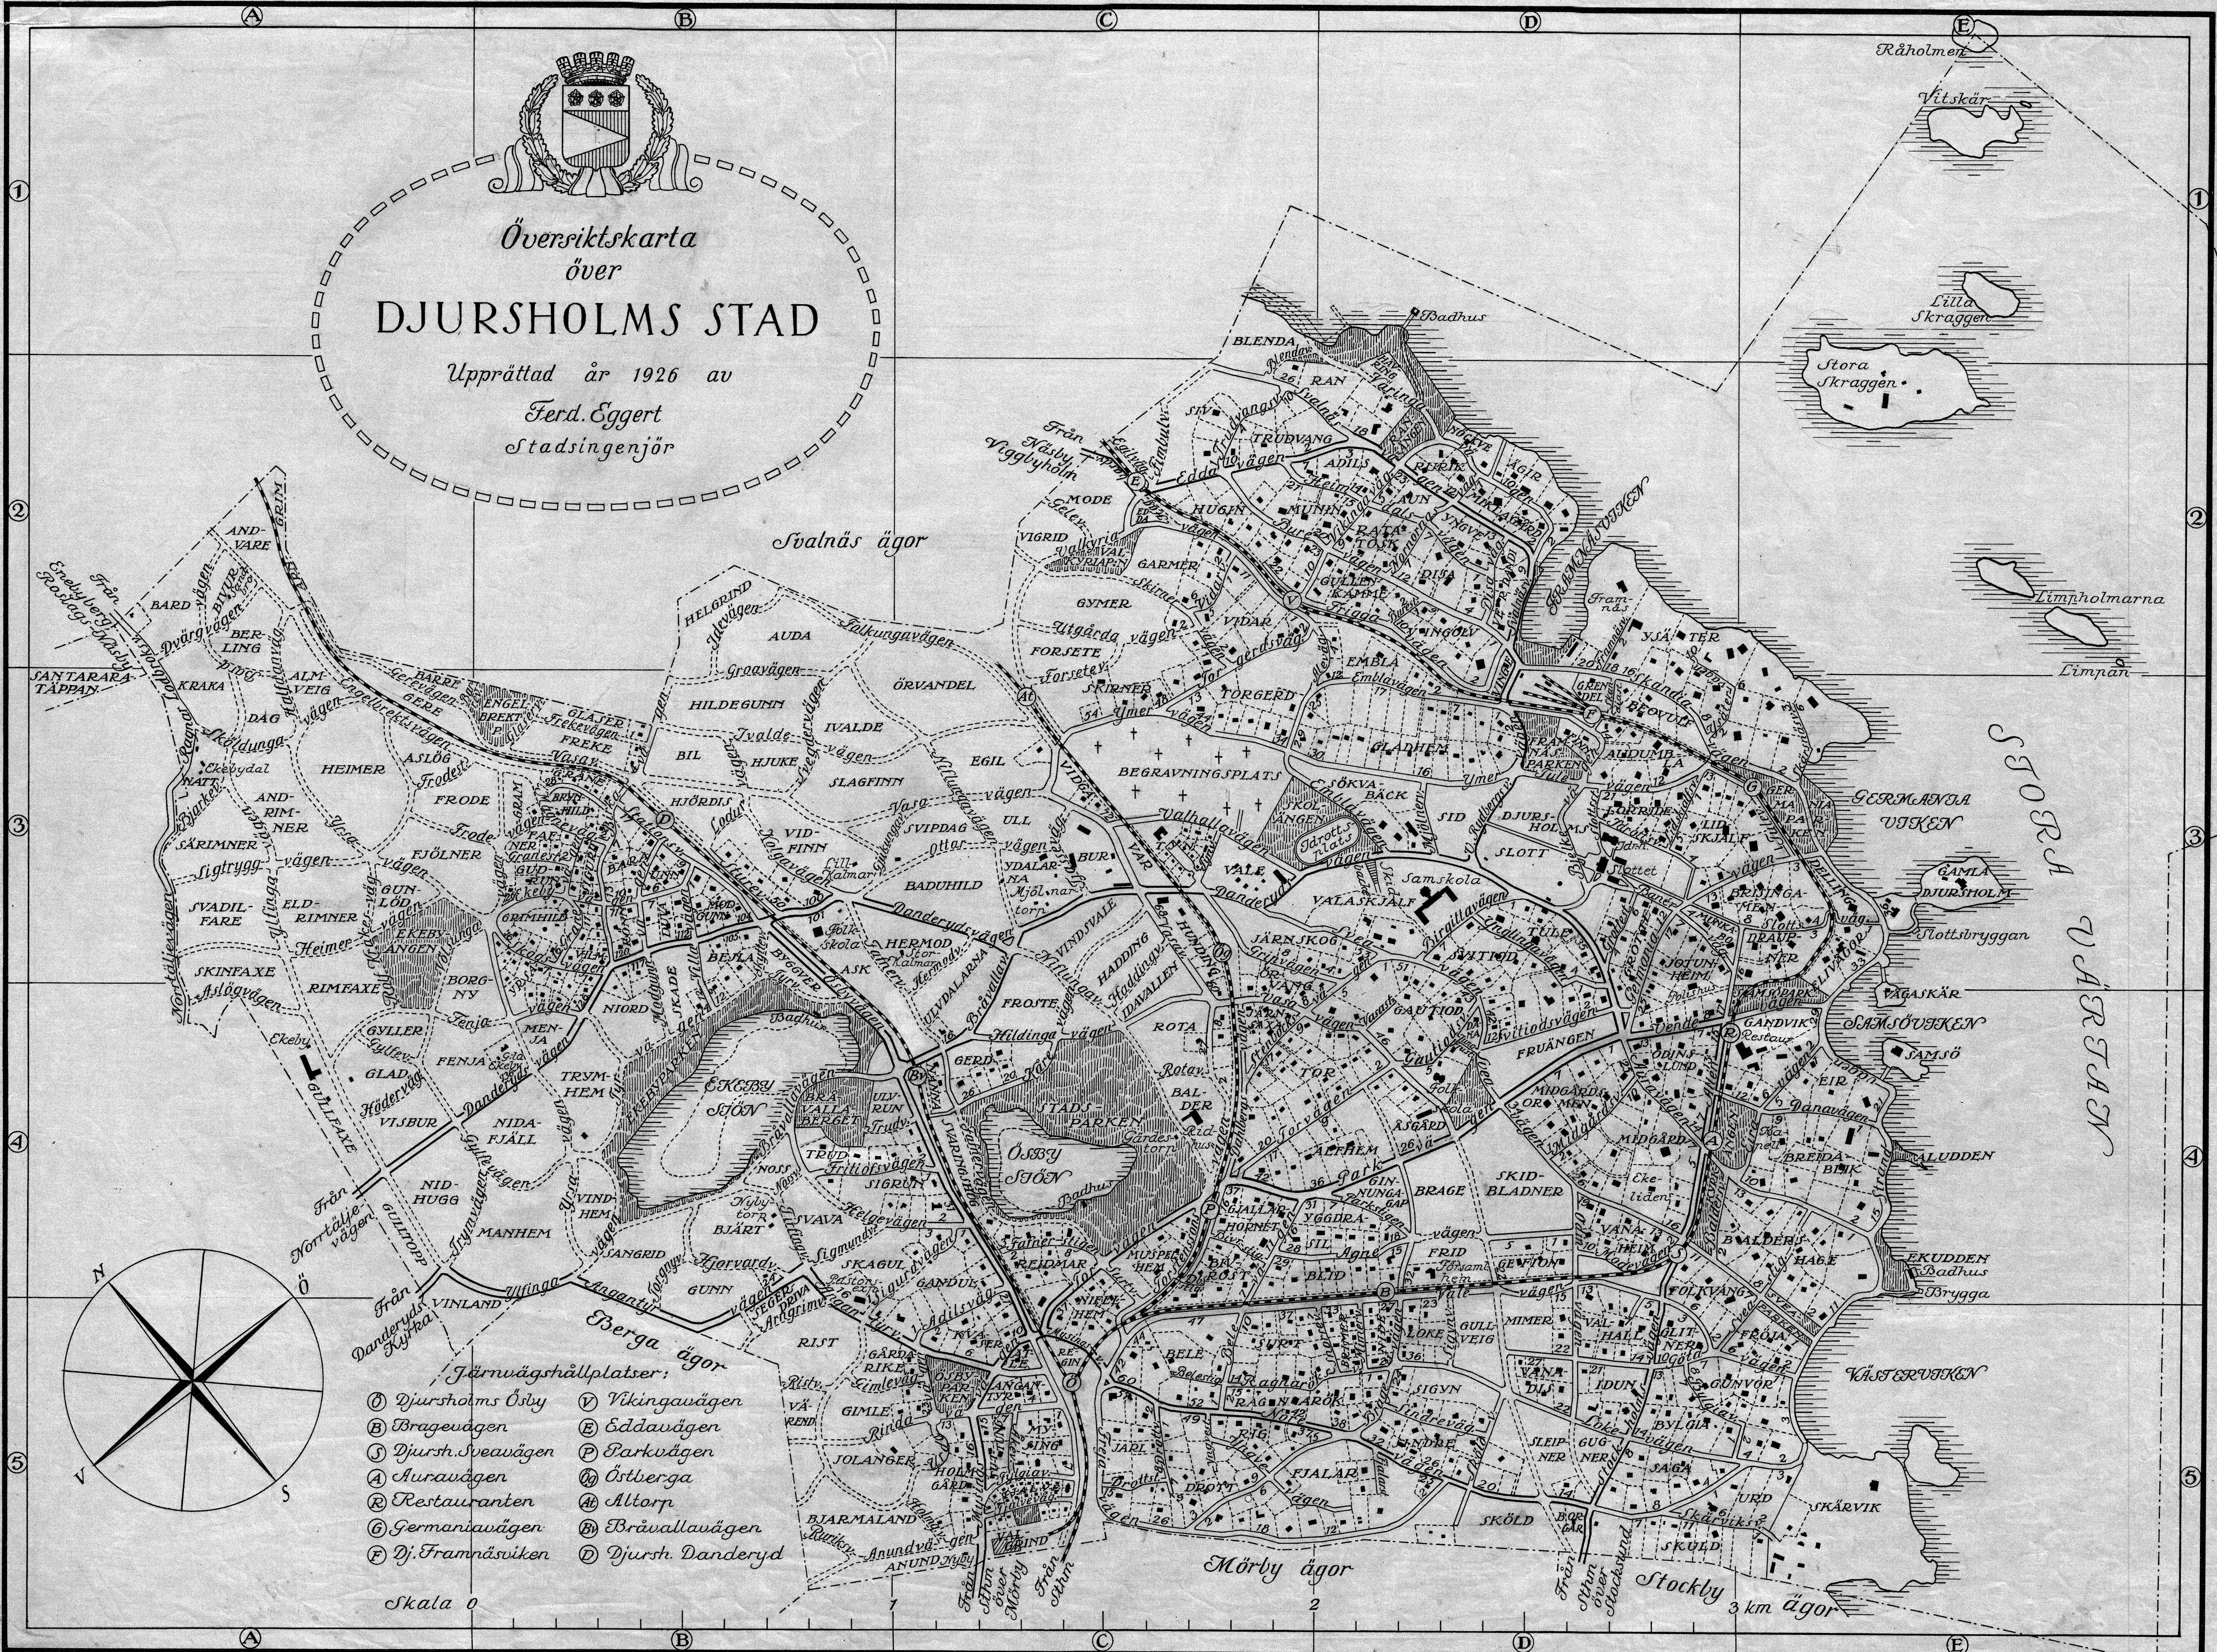

Översiktskarta
över
DJURSHOLMS STAD

Upprättad år 1926 av
Ferd. Eggert
Stadsingenjör

- Järnvägshållplatser:
- ① Djursholms Ösby
 - ② Bragevägen
 - ③ Djursh. Sveavägen
 - ④ Auravägen
 - ⑤ Restauranten
 - ⑥ Germaniavägen
 - ⑦ Dj. Framnäsvisken
 - ⑧ Vikingavägen
 - ⑨ Eddavägen
 - ⑩ Parkvägen
 - ⑪ Örtberga
 - ⑫ Altorp
 - ⑬ Brävallavägen
 - ⑭ Djursh. Danderyd

Skala 0

Stockby 3 km ägor

STORA
VÄSTSTADEN