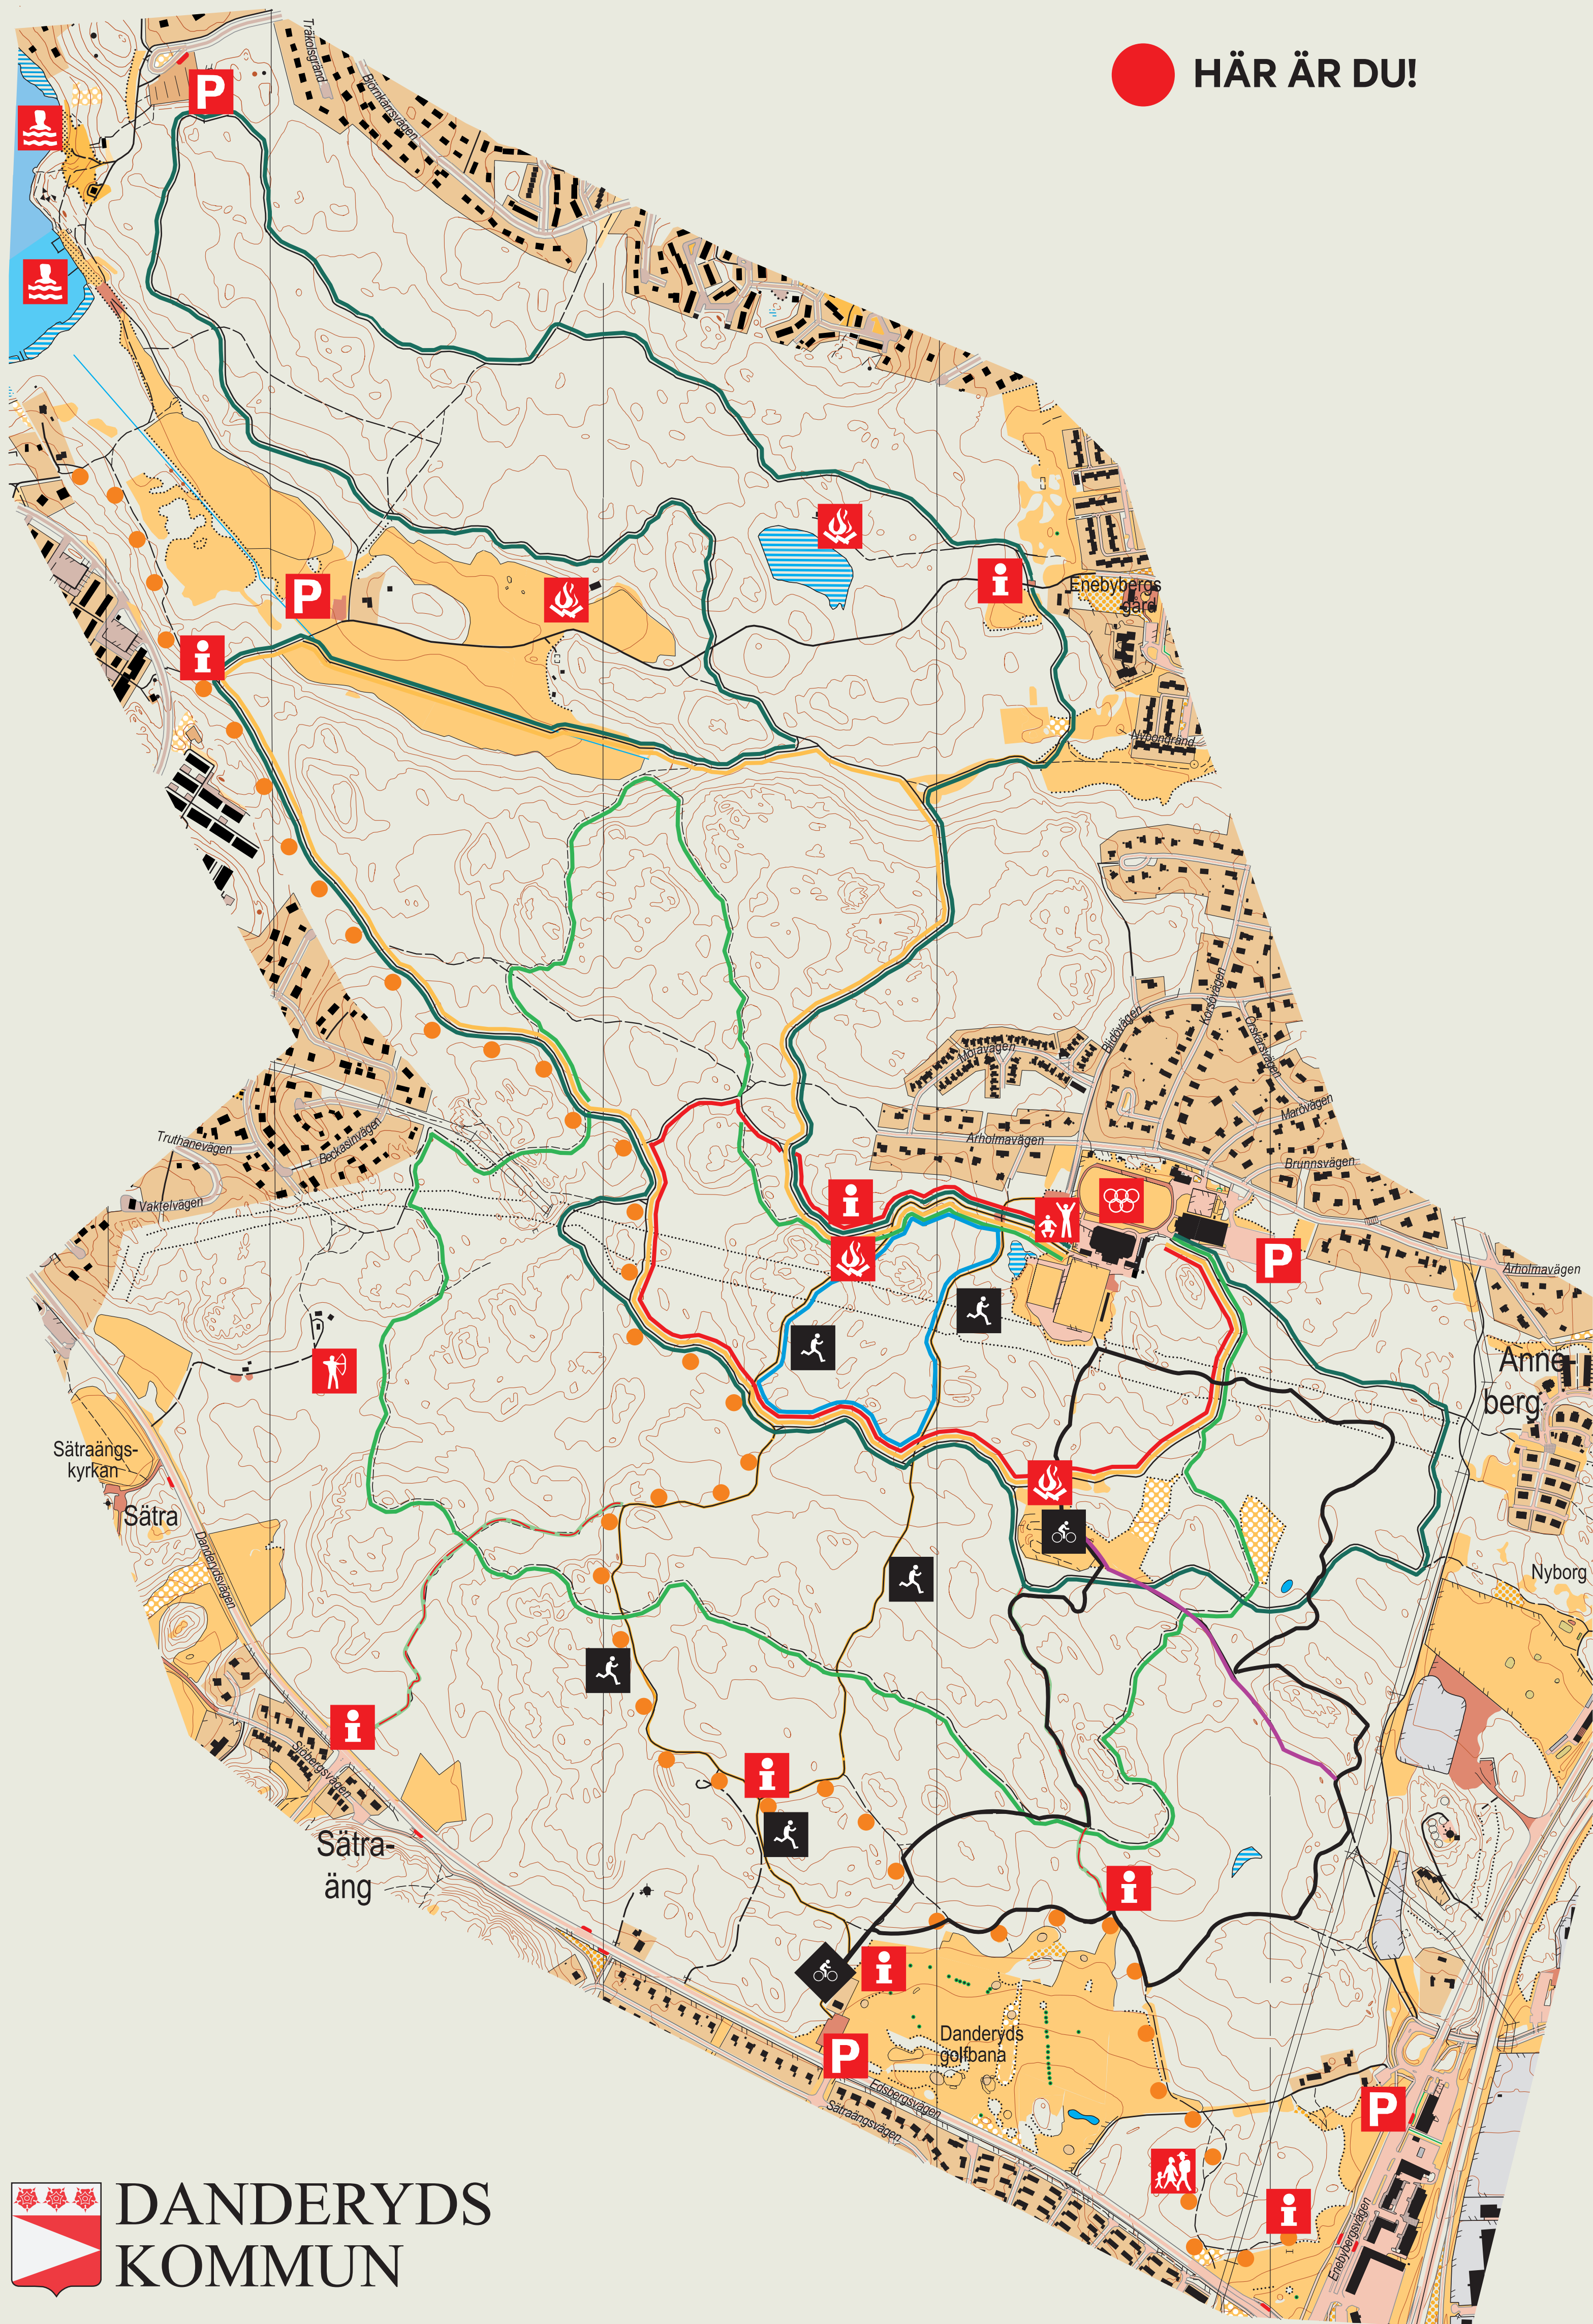

SPÅRKARTA RINKEBYSKOGEN

 HÄR ÄR DU!

-  infotavla
-  utegym
-  vandringsled
-  bågskyttebana
-  parkering
-  elljusspår
-  badplats
-  idrottsplats
-  grillplats
-  busshållplats
-  höjdkurvor
-  öppen mark
-  tomtmark
-  asfaltsytor
-  stig
-  väg
-  hus

 Elljusspår 2,5 km

 Roslagsleden   

 1,25 km 

 10 km 

 5 km 

 2,5 km 

 6,0 km 

Anslutningsspår 

 Bikepark

 MTB-spår 4 km 

 Transit MTB 0,6 km 